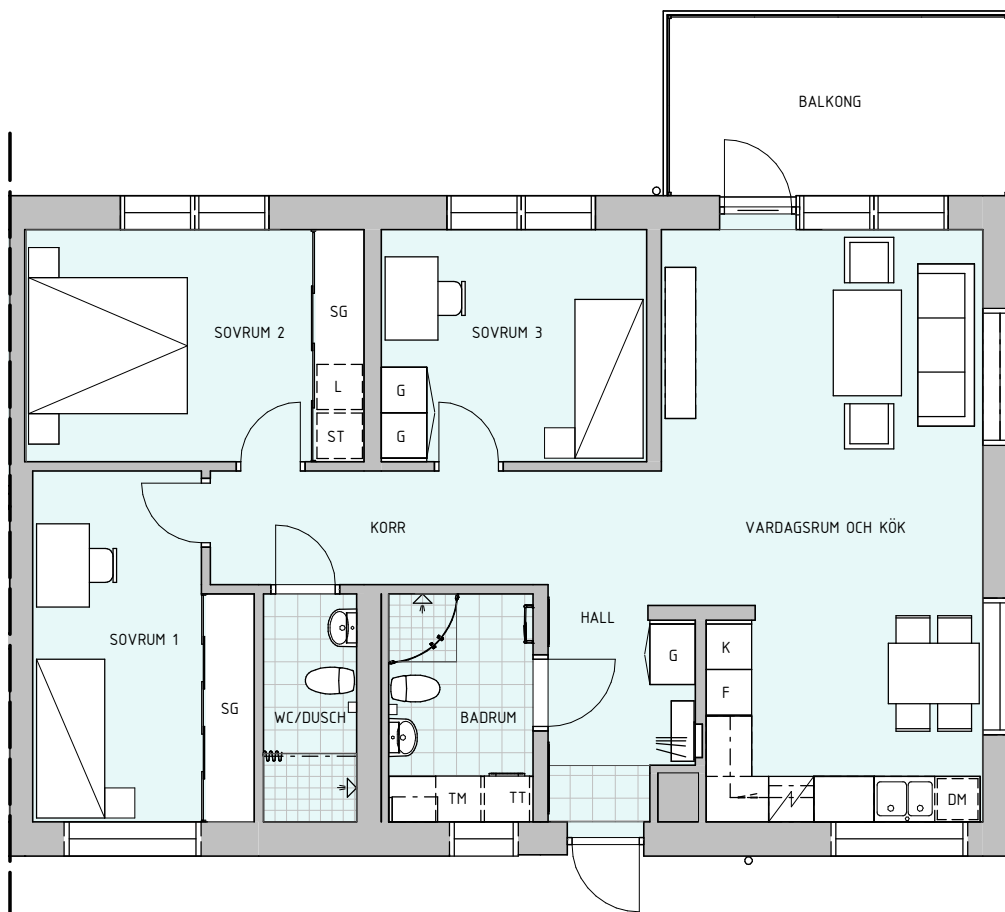

SÖRSJÖN - Sörsjövägen 7

Lägenhet 4:a 65-0700-0303, 65-0700-0403

Boyta 98 kvm

Teckenförklaring

- K Kyl
- F Frys
- DM Diskmaskin
- HS Högsåp
- G Garderob
- SG Skjutgarderob
- L Linnesåp fristående eller inkluderat i skjutgarderob.
- ST Stådsåp fristående eller inkluderat i skjutgarderob.
- TM Tvättmaskin
- TT Torktumlare
- Översåp
- Maskiner under bänkskiva
- ☐ Spis
- ☐ Hatthylla
- ⊕ Norrpil

Skalstock

Skala 1:100 (1 cm = 1 m)

Sektion

Planlösning

Orienteringsfigur