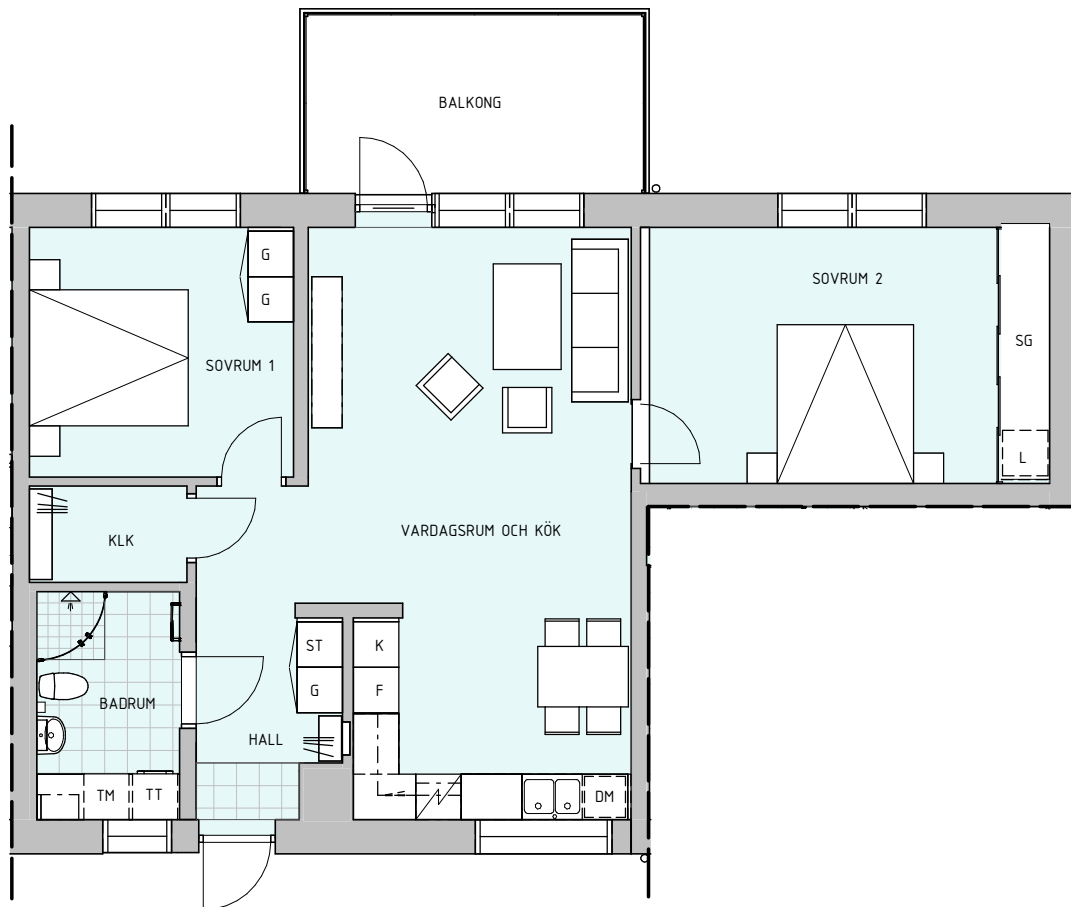

SÖRSJÖN - Sörsjövägen 4

Lägenhet 3:a 65-0400-0103, 65-0400-0203, 65-0400-0303
Boyta 80 kvm

Teckenförklaring

- K Kyl
- F Frys
- DM Diskmaskin
- HS Högsåp
- G Garderob
- SG Skjutgarderob
- L Linnesåp fristående eller inkluderat i skjutgarderob.
- ST Stådsåp fristående eller inkluderat i skjutgarderob.
- TM Tvåttmaskin
- TT Torktumlare
- Översåp
- Maskiner under bånkskiva
- ☐ Spis
- ☐ Hatthylla
- ☐ Norrpil

Skalstock

Skala 1:100 (1 cm = 1 m)

Sektion

Plan

Orienteringsfigur