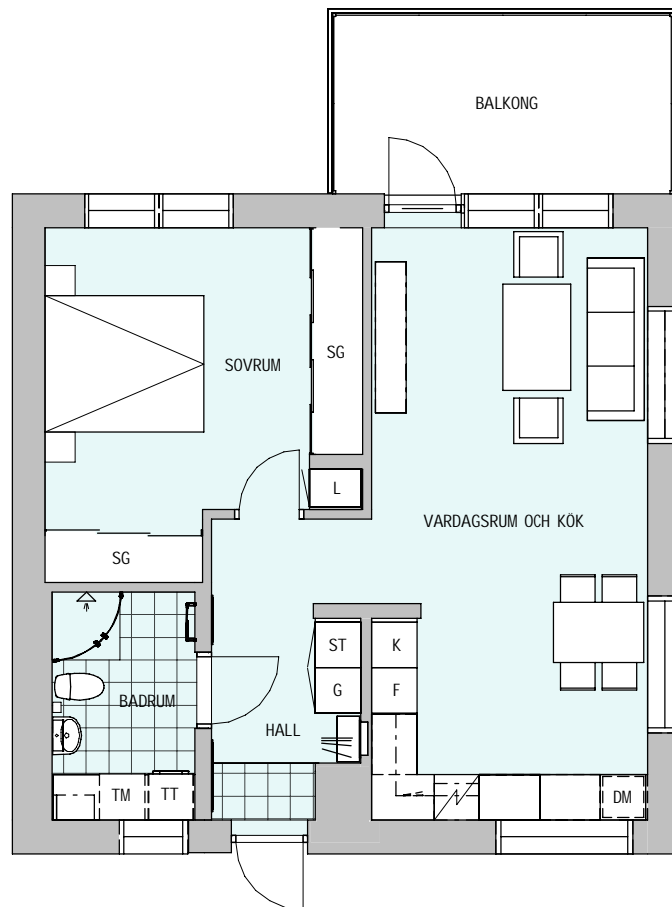

SÖRSJÖN - Sörsjövägen 5

Lägenhet 2:a 65-0500-0103, 65-0500-0203

Boyta 62 kvm

Teckenförklaring

- K Kyl
- F Frys
- DM Diskmaskin
- HS Högskep
- G Garderob
- SG Skjutgarderob
- L Linneskep fristående eller inkluderat i skjutgarderob.
- ST Städskep fristående eller inkluderat i skjutgarderob.
- TM Tvättmaskin
- TT Torktumlare
- Överskep
- Maskiner under bänkskiva
- ☒ Spis
- ☒ Hatthylla
- ⊕ Norrpil

Skalstock

Skala 1:100 (1 cm = 1 m)

Sektion

Plan

Orienteringsfigur