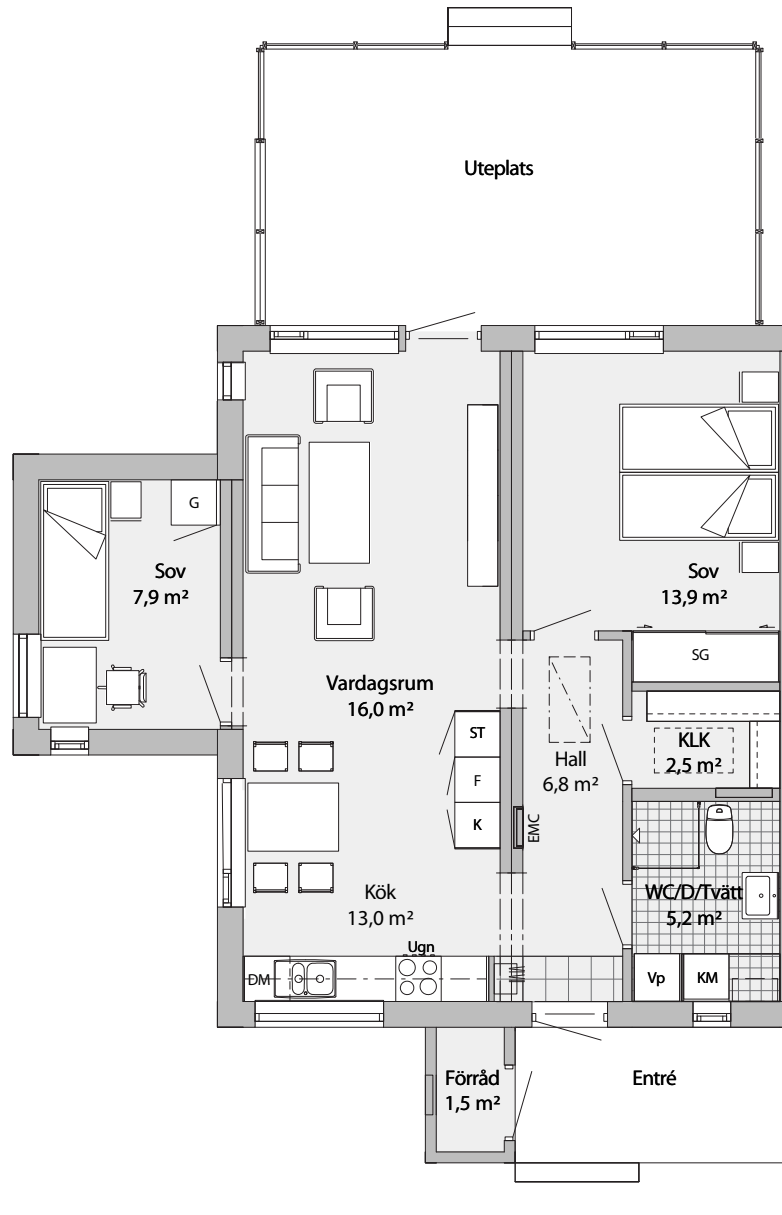

ÖLMSTAD

Lägenhet 3 33-0202-0001

Typ 1-planshus / Rum 3 / Boyta 70 kvm / Upplåtelseform Hyresrätt

INFO

K	Kyl	KM	Kombimaskin
F	Frys	G	Garderob
K/F	Kyl/Frys	ST	Städsåp
Ugn	Ugn	SG	Skjutdörrsgarderob
DM	Diskmaskin	KLK	Klädkammare
TM	Tvättmaskin	VP	Värmepanna
TT	Torktumlare	EMC	El- och mediacentral

ÖLMSTAD

Lägenhet 33-0202-0001 samt 33-0202-0002

Fasadritningar

FASAD MOT NORD

FASAD MOT VÄST

FASAD MOT ÖST

FASAD MOT SYD