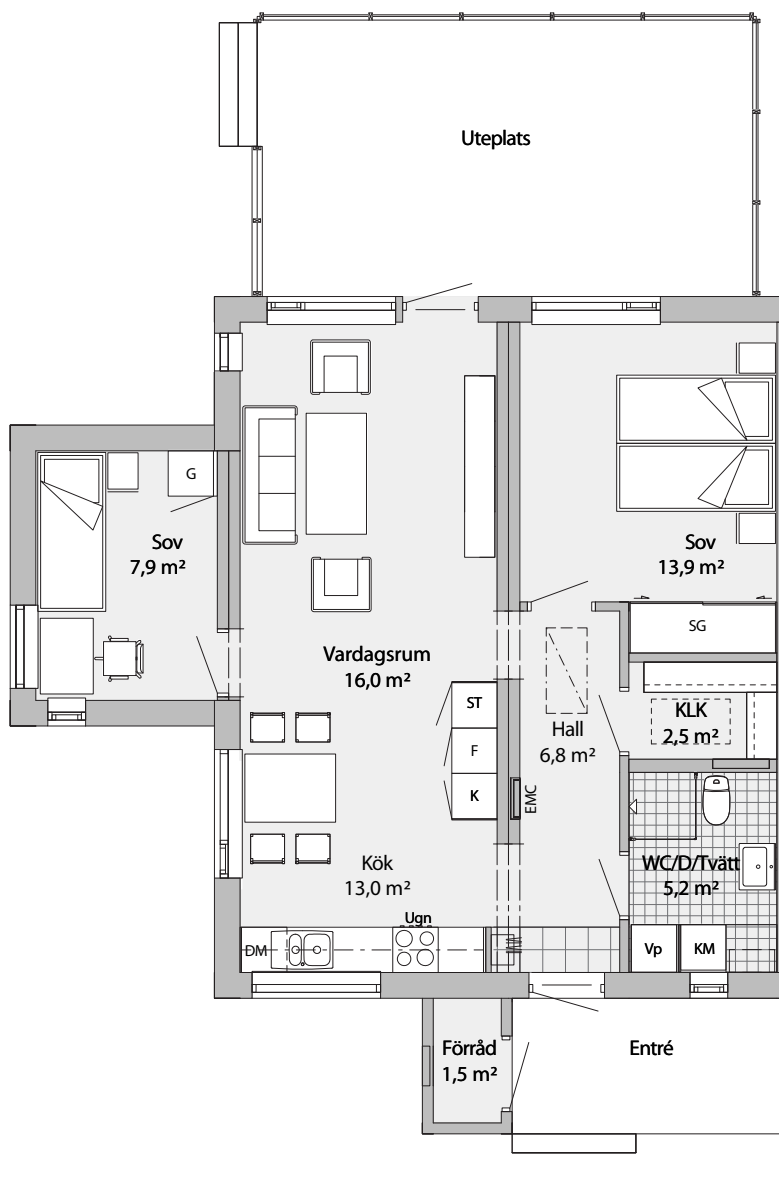

ÖLMSTAD

Lägenhet 7 33-0204-0001

Typ 1-planshus / Rum 3 / Boyta 70 kvm / **Upplåtelseform** Hyresrätt

Skala 1:100 (1 cm = 1 m)

INFO

| | | | |
|-----|-------------|-----|----------------------|
| K | Kyl | KM | Kombimaskin |
| F | Frys | G | Garderob |
| K/F | Kyl/Frys | ST | Städskåp |
| Ugn | Ugn | SG | Skjuddörrsgarderob |
| DM | Diskmaskin | KLK | Klädkammare |
| TM | Tvättmaskin | VP | Värmepanna |
| TT | Torktumlare | EMC | El- och mediacentral |

ÖLMSTAD

Lägenhet 33-0204-0001 samt 33-0204-0002

Fasadritningar

FASAD MOT NORDÖST

FASAD MOT NORDVÄST

FASAD MOT SYDÖST

FASAD MOT SYDVÄST

Skala 1:200 (1 cm = 2 m)