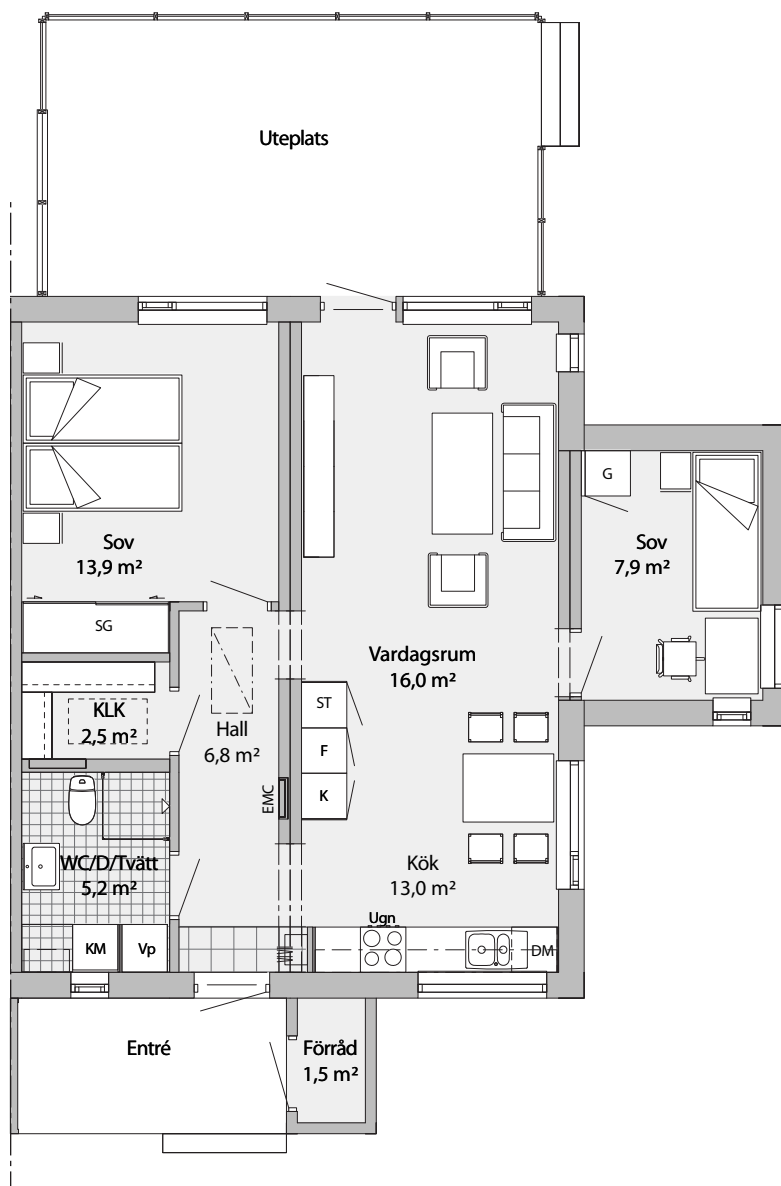

# Lägenhet 8 33-0204-0002

Typ 1-planshus / Rum 3 / Boyta 70 kvm / Upplåtelseform Hyresrätt

Skala 1:100 (1 cm = 1 m)

# Lägenhet 33-0204-0001 samt 33-0204-0002

Fasadritningar

FASAD MOT NORDÖST

FASAD MOT NORDVÄST

FASAD MOT SYDÖST

FASAD MOT SYDVÄST

Skala 1:200 (1 cm = 2 m)