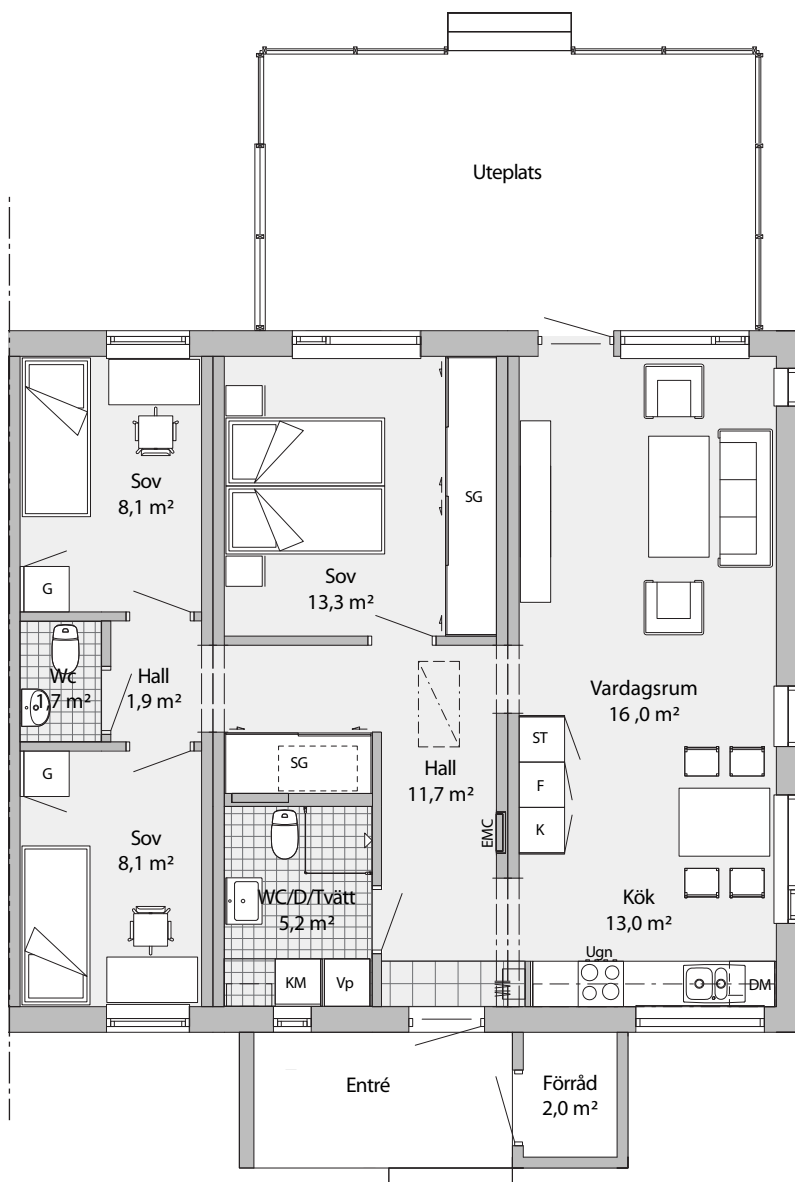

# Lägenhet 12 33-0206-0002

Typ 1-planshus / Rum 4 / Boyta 86 kvm / Upplåtelseform Hyresrätt

Skala 1:100 (1 cm = 1 m)