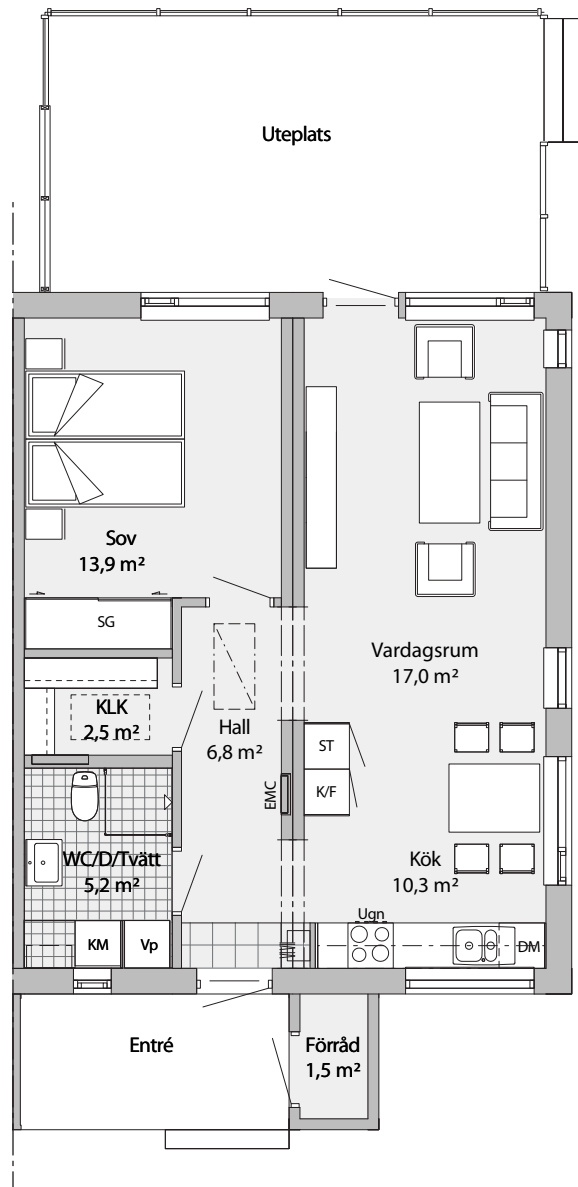

ÖLMSTAD

Lägenhet 6 33-0203-0002

Typ 1-planshus / Rum 2 / Boyta 59 kvm / Upplåtelseform Hyresrätt

Skala 1:100 (1 cm = 1 m)

INFO

K	Kyl	KM	Kombimaskin
F	Frys	G	Garderob
K/F	Kyl/Frys	ST	Städsåp
Ugn	Ugn	SG	Skjutdörrsgarderob
DM	Diskmaskin	KLK	Klädkammare
TM	Tvättmaskin	VP	Värmepanna
TT	Torktumlare	EMC	El- och mediacentral

JUNEHM

ÖLMSTAD

Lägenhet 33-0203-0001 samt 33-0203-0002

Fasadritningar

FASAD MOT NORD

FASAD MOT VÄST

FASAD MOT SYD

FASAD MOT ÖST