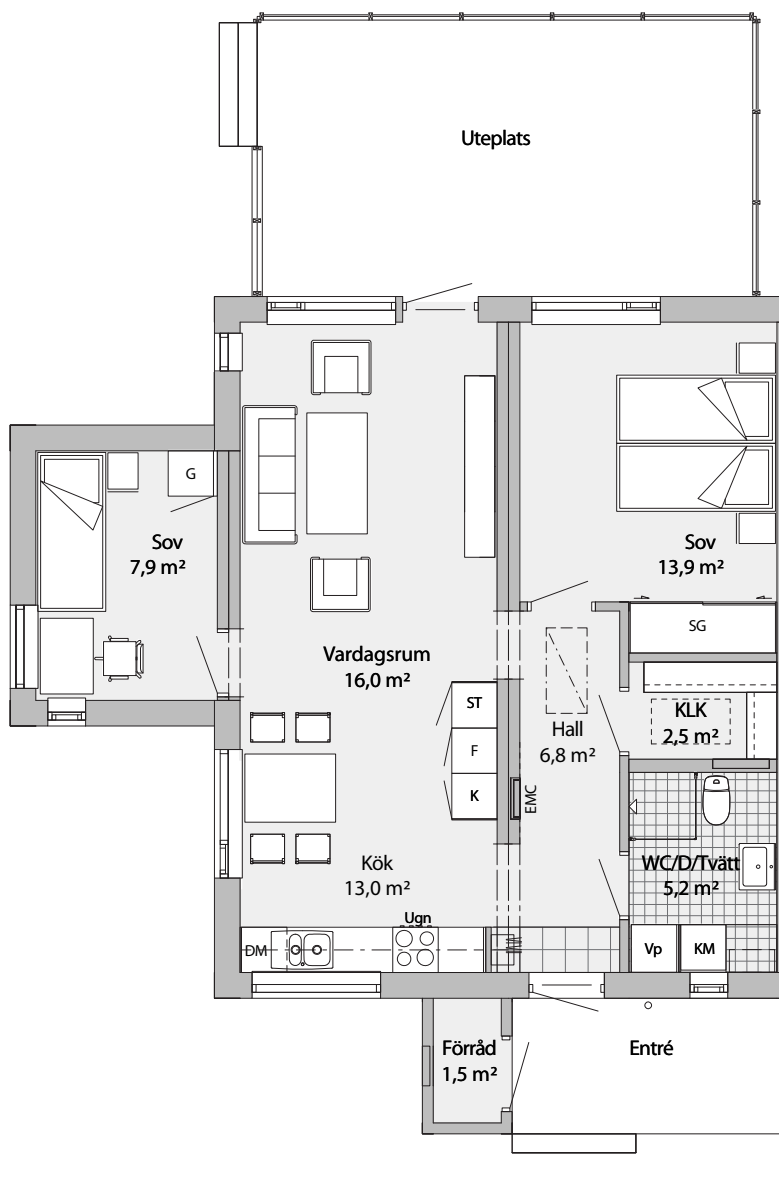

ÖLMSTAD

Lägenhet 9 33-0205-0001

Typ 1-planshus / Rum 3 / Boyta 70 kvm / Upplåtelseform Hyresrätt

Skala 1:100 (1 cm = 1 m)

INFO

K	Kyl	KM	Kombimaskin
F	Frys	G	Garderob
K/F	Kyl/Frys	ST	Städskåp
Ugn	Ugn	SG	Skjuddörrsgarderob
DM	Diskmaskin	KLK	Klädkammare
TM	Tvättmaskin	VP	Värmepanna
TT	Torktumlare	EMC	El- och mediacentral

ÖLMSTAD

Lägenhet 33-0205-0001 samt 33-0205-0002

Fasadritningar

FASAD MOT SYDOST

FASAD MOT NORDOST

FASAD MOT SYDVÄST

FASAD MOT NORDVÄST