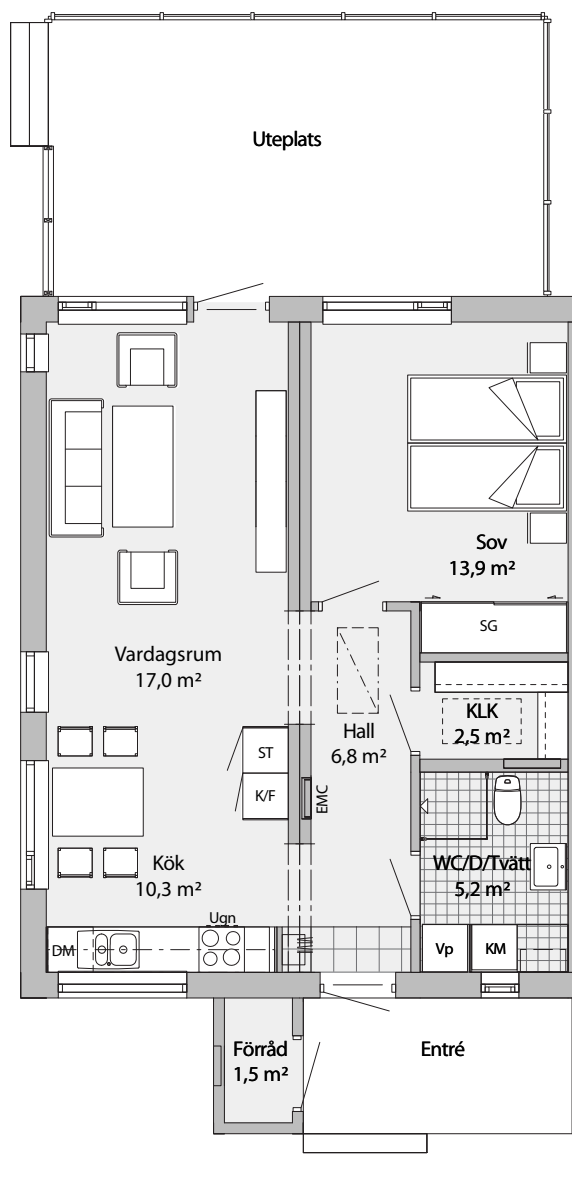

ÖLMSTAD

Lägenhet 5 33-0203-0001

Typ 1-planshus / Rum 2 / Boyta 59 kvm / **Upplåtelseform** Hyresrätt

Skala 1:100 (1 cm = 1 m)

INFO

K	Kyl	KM	Kombimaskin
F	Frys	G	Garderob
K/F	Kyl/Frys	ST	Städsåp
Ugn	Ugn	SG	Skjutdörrsgarderob
DM	Diskmaskin	KLK	Klädkammare
TM	Tvättmaskin	VP	Värmepanna
TT	Torktumlare	EMC	El- och mediacentral

ÖLMSTAD

Lägenhet 33-0203-0001 samt 33-0203-0002

Fasadritningar

FASAD MOT NORD

FASAD MOT VÄST

FASAD MOT SYD

FASAD MOT ÖST