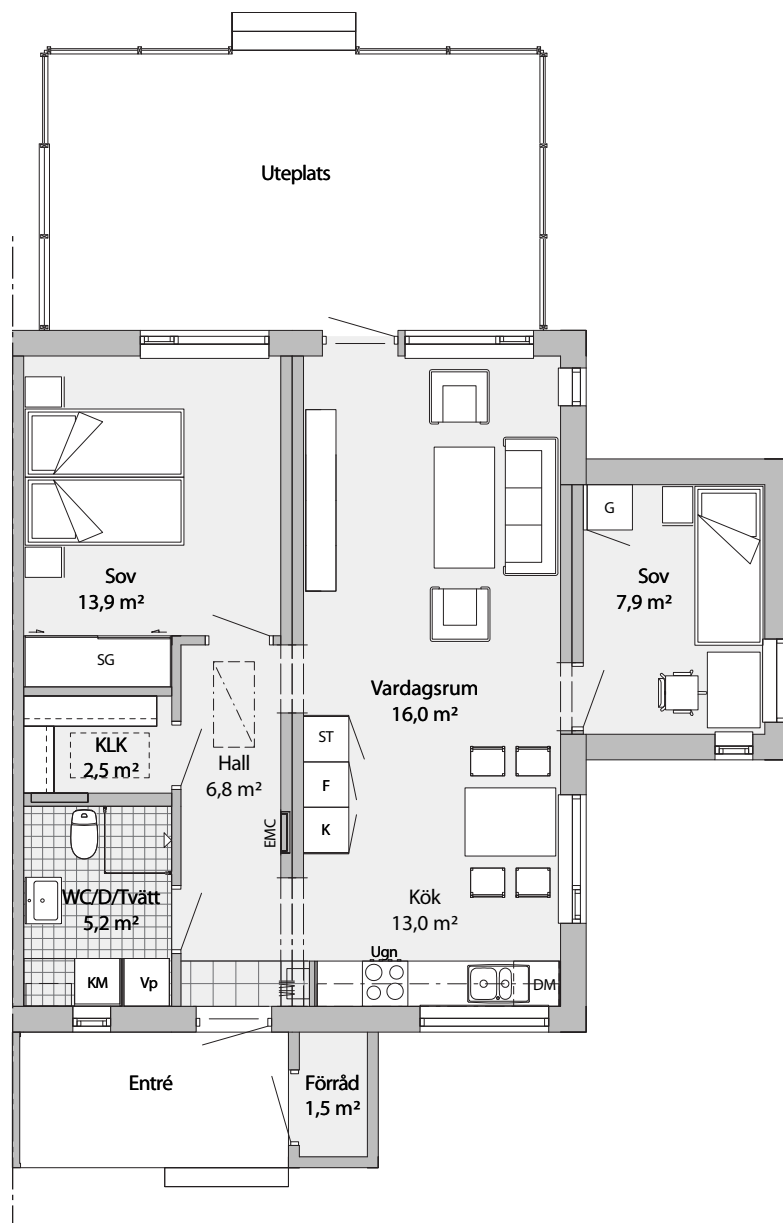

ÖLMSTAD

Lägenhet 4 33-0202-0002

Typ 1-planshus / Rum 3 / Boyta 70 kvm / **Upplåtelseform** Hyresrätt

Skala 1:100 (1 cm = 1 m)

INFO

K	Kyl	KM	Kombimaskin
F	Frys	G	Garderob
K/F	Kyl/Frys	ST	Städsåp
Ugn	Ugn	SG	Skjuddörrsgarderob
DM	Diskmaskin	KLK	Klädkammare
TM	Tvättmaskin	VP	Värmepanna
TT	Torktumlare	EMC	El- och mediacentral

ÖLMSTAD

Lägenhet 33-0202-0001 samt 33-0202-0002

Fasadritningar

FASAD MOT NORD

FASAD MOT VÄST

FASAD MOT ÖST

FASAD MOT SYD