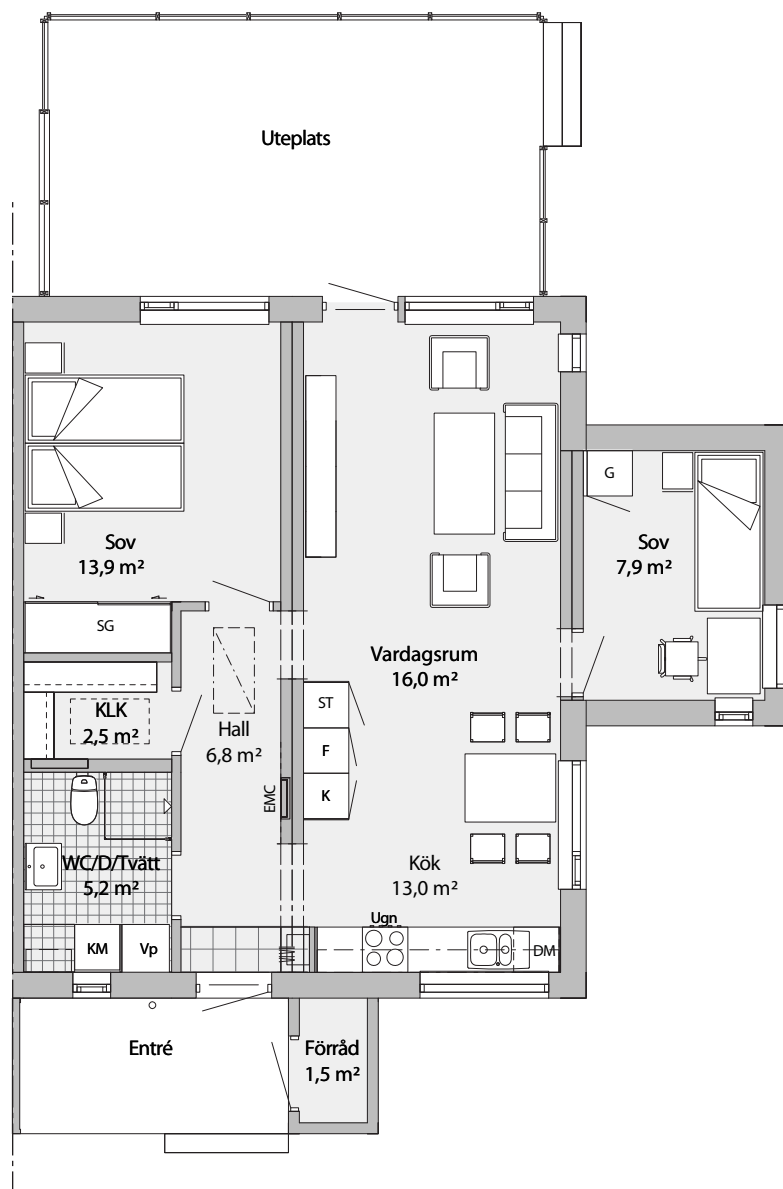

ÖLMSTAD

Lägenhet 10 33-0205-0002

Typ 1-planshus / Rum 3 / Boyta 70 kvm / Upplåtelseform Hyresrätt

Skala 1:100 (1 cm = 1 m)

INFO

K	Kyl	KM	Kombimaskin
F	Frys	G	Garderob
K/F	Kyl/Frys	ST	Städsåp
Ugn	Ugn	SG	Skjutdörrsgarderob
DM	Diskmaskin	KLK	Klädkammare
TM	Tvättmaskin	VP	Värmepanna
TT	Torktumlare	EMC	El- och mediacentral

ÖLMSTAD

Lägenhet 33-0205-0001 samt 33-0205-0002

Fasadritningar

FASAD MOT SYDOST

FASAD MOT NORDOST

FASAD MOT SYDVÄST

FASAD MOT NORDVÄST